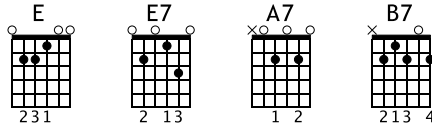

Rueda de acordes de blues en MI

♩ = 78

No es necesario tocar todas las notas de los acordes, están escritas como referencia

E E7

mf

T
A
B

A7

T
A
B